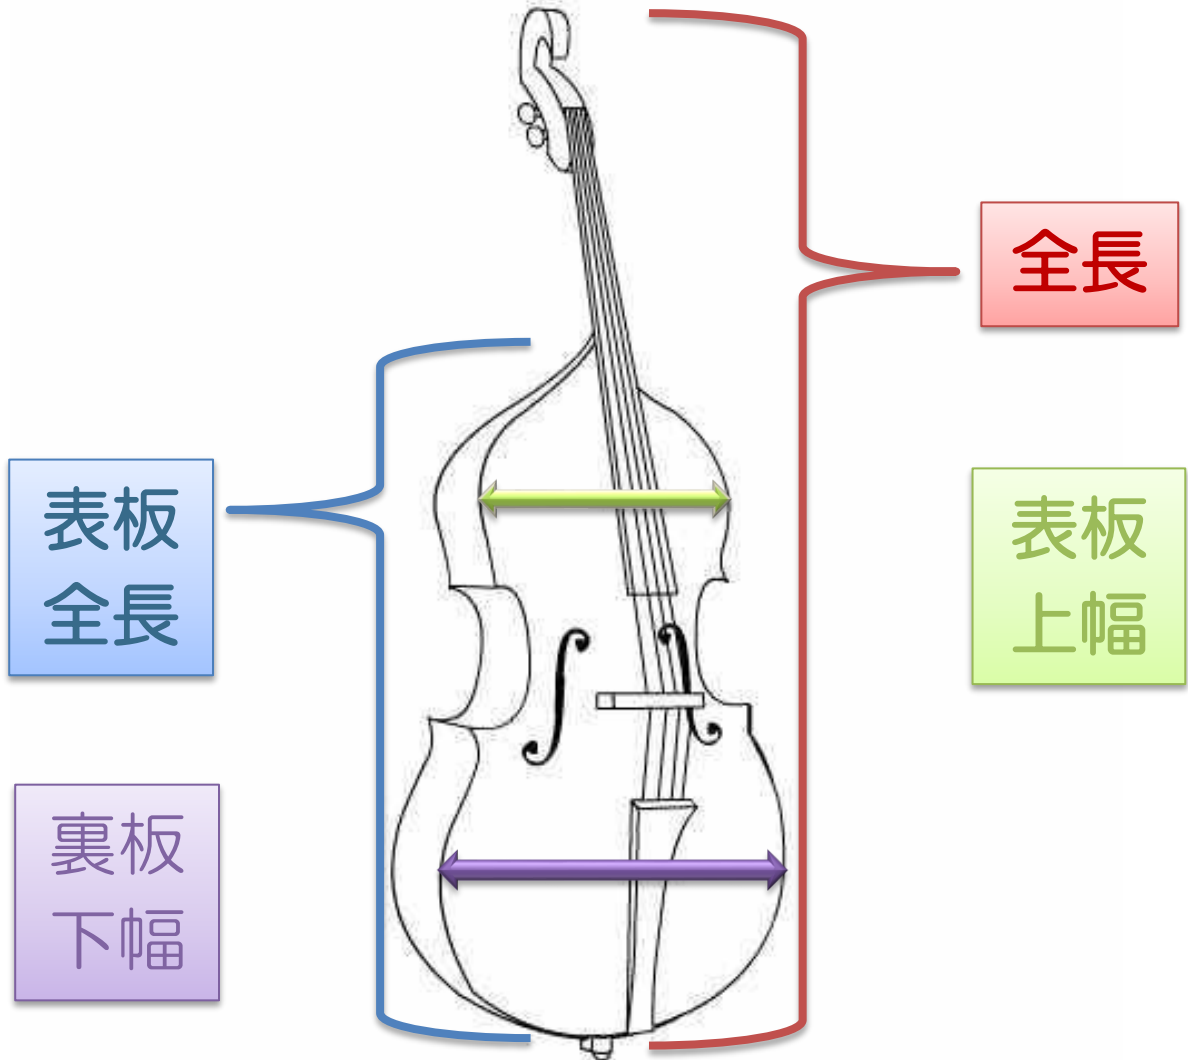

RUBATO STRINGS

フルオーダーコントラバスケース

サイズが豊富です。

基本サイズは 10 サイズ。楽器サイズに合わせた完全オーダーも可能です。

色・刺繍など、無限にカスタマイズできます。

基本カラー15色、刺繍は125色からお選びいただけます。名入れ刺繍はもちろんのこと、星や花などのデザインを入れることもできます。

						
黒	茶	ワイン	深緑	グレー	群青	ネオンピンク
						
ネオングリーン	オレンジ	紫	赤	青	青緑	黄色

*+シルバー

機能性・素材にもこだわり抜きました。

- 前面に4つ、裏面に1つの合計5のポケットがあり、楽譜・チューナーなどの小物もたっぷり収納できます。
- 素材は、ミリタリー・アウトドア商品に使われる耐摩耗性に優れた高級ナイロン繊維デュポン社製コルドューラ 1,000 デニールを使用しています。
- 大切な楽器を傷から守るため、2センチ厚のフォームと、ケース裏地には柔らかいポリエステル地を総張りしています。
- ストラップは車のシートベルトと同強度の素材を使用しています。
- アメリカにて、全工程1つ1つ手作りされています。

価格は50,000円（税別）～、デザインにより価格・納期は異なります。

ご不明点・注文は、rubatostrings@gmail.com へお気軽にお問い合わせください。

サイズ表

*下記サイズ表以外の特注ケースも製作可能です。

基本サイズ	全長	裏板全長	表板上幅	表板下幅
3/4	182.5-185	113-116.5	52-52.5	66-68
7/8	187.5-194	114-119	52-55.5	69.5-73.5
4/4	191-203	119-127	53-55.5	71-76

(センチ)